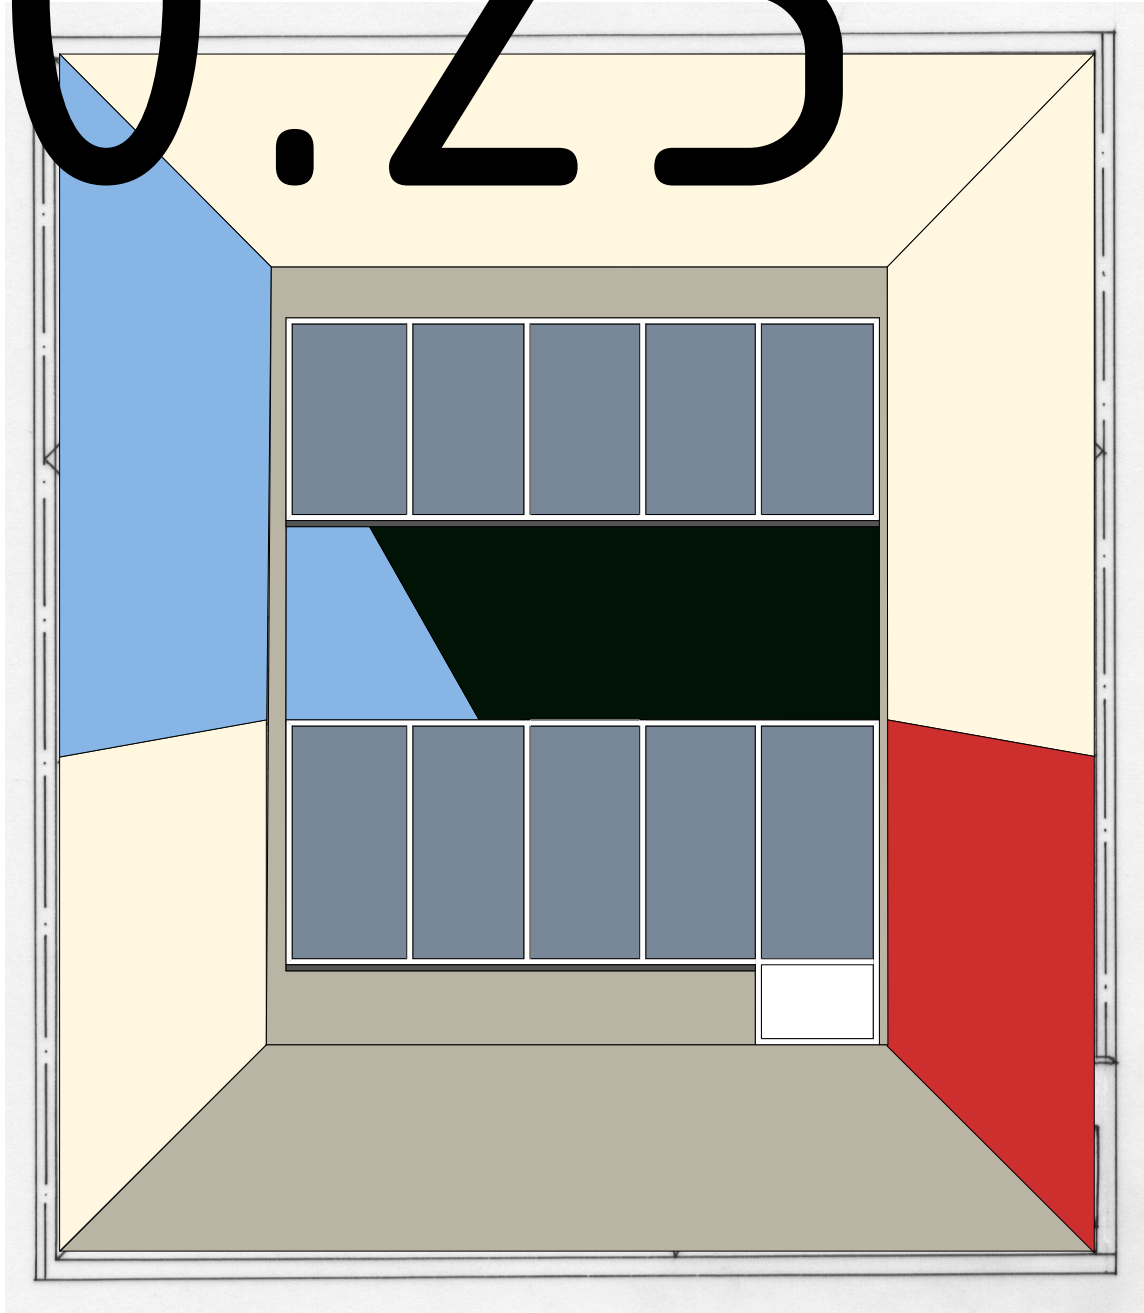

# 10.23

Loggia 241

Farbton-Nr.	Farbton-Bezeichnung nach Originalplan	NCS Farbton-Nr.	
1	blanc	0505-Y20R	weiß (gelblich)
2	bleu	2040-R80B	blau
3	vert vif	3050-G	grün feurig
4	rouge	1580-Y80R	rot
5	jaune	0580-Y	gelb
6	terre de sienne	5030-Y80R	dkl.braun, rötlich
7	vert noir	8505-G20Y	grünlichschwarz
8	beton brut	2005-Y50R	Naturbeton

Datum	Index	Bauherr:	Bauvorhaben:	Plan-Nr.	CHB_04_01
		WEG Flatowallee 16	Corbusierhaus Berlin	Massstab	o.M.
		c/o Ahlsen Immobilien AG	Flatowallee 16, 14055 Berlin	Grösse	DIN A4
		Kurfürstendamm 119		Datum	20.02.2025
		10711 Berlin		Bearb.	HP
		Architekt:	Sanierung Westfassade	Gepr.	
		Beer Architekten	Loggia Typ A (2-gesch)	Index	--
		Schillerstrasse 94	Nr. 241		
		10625 Berlin			